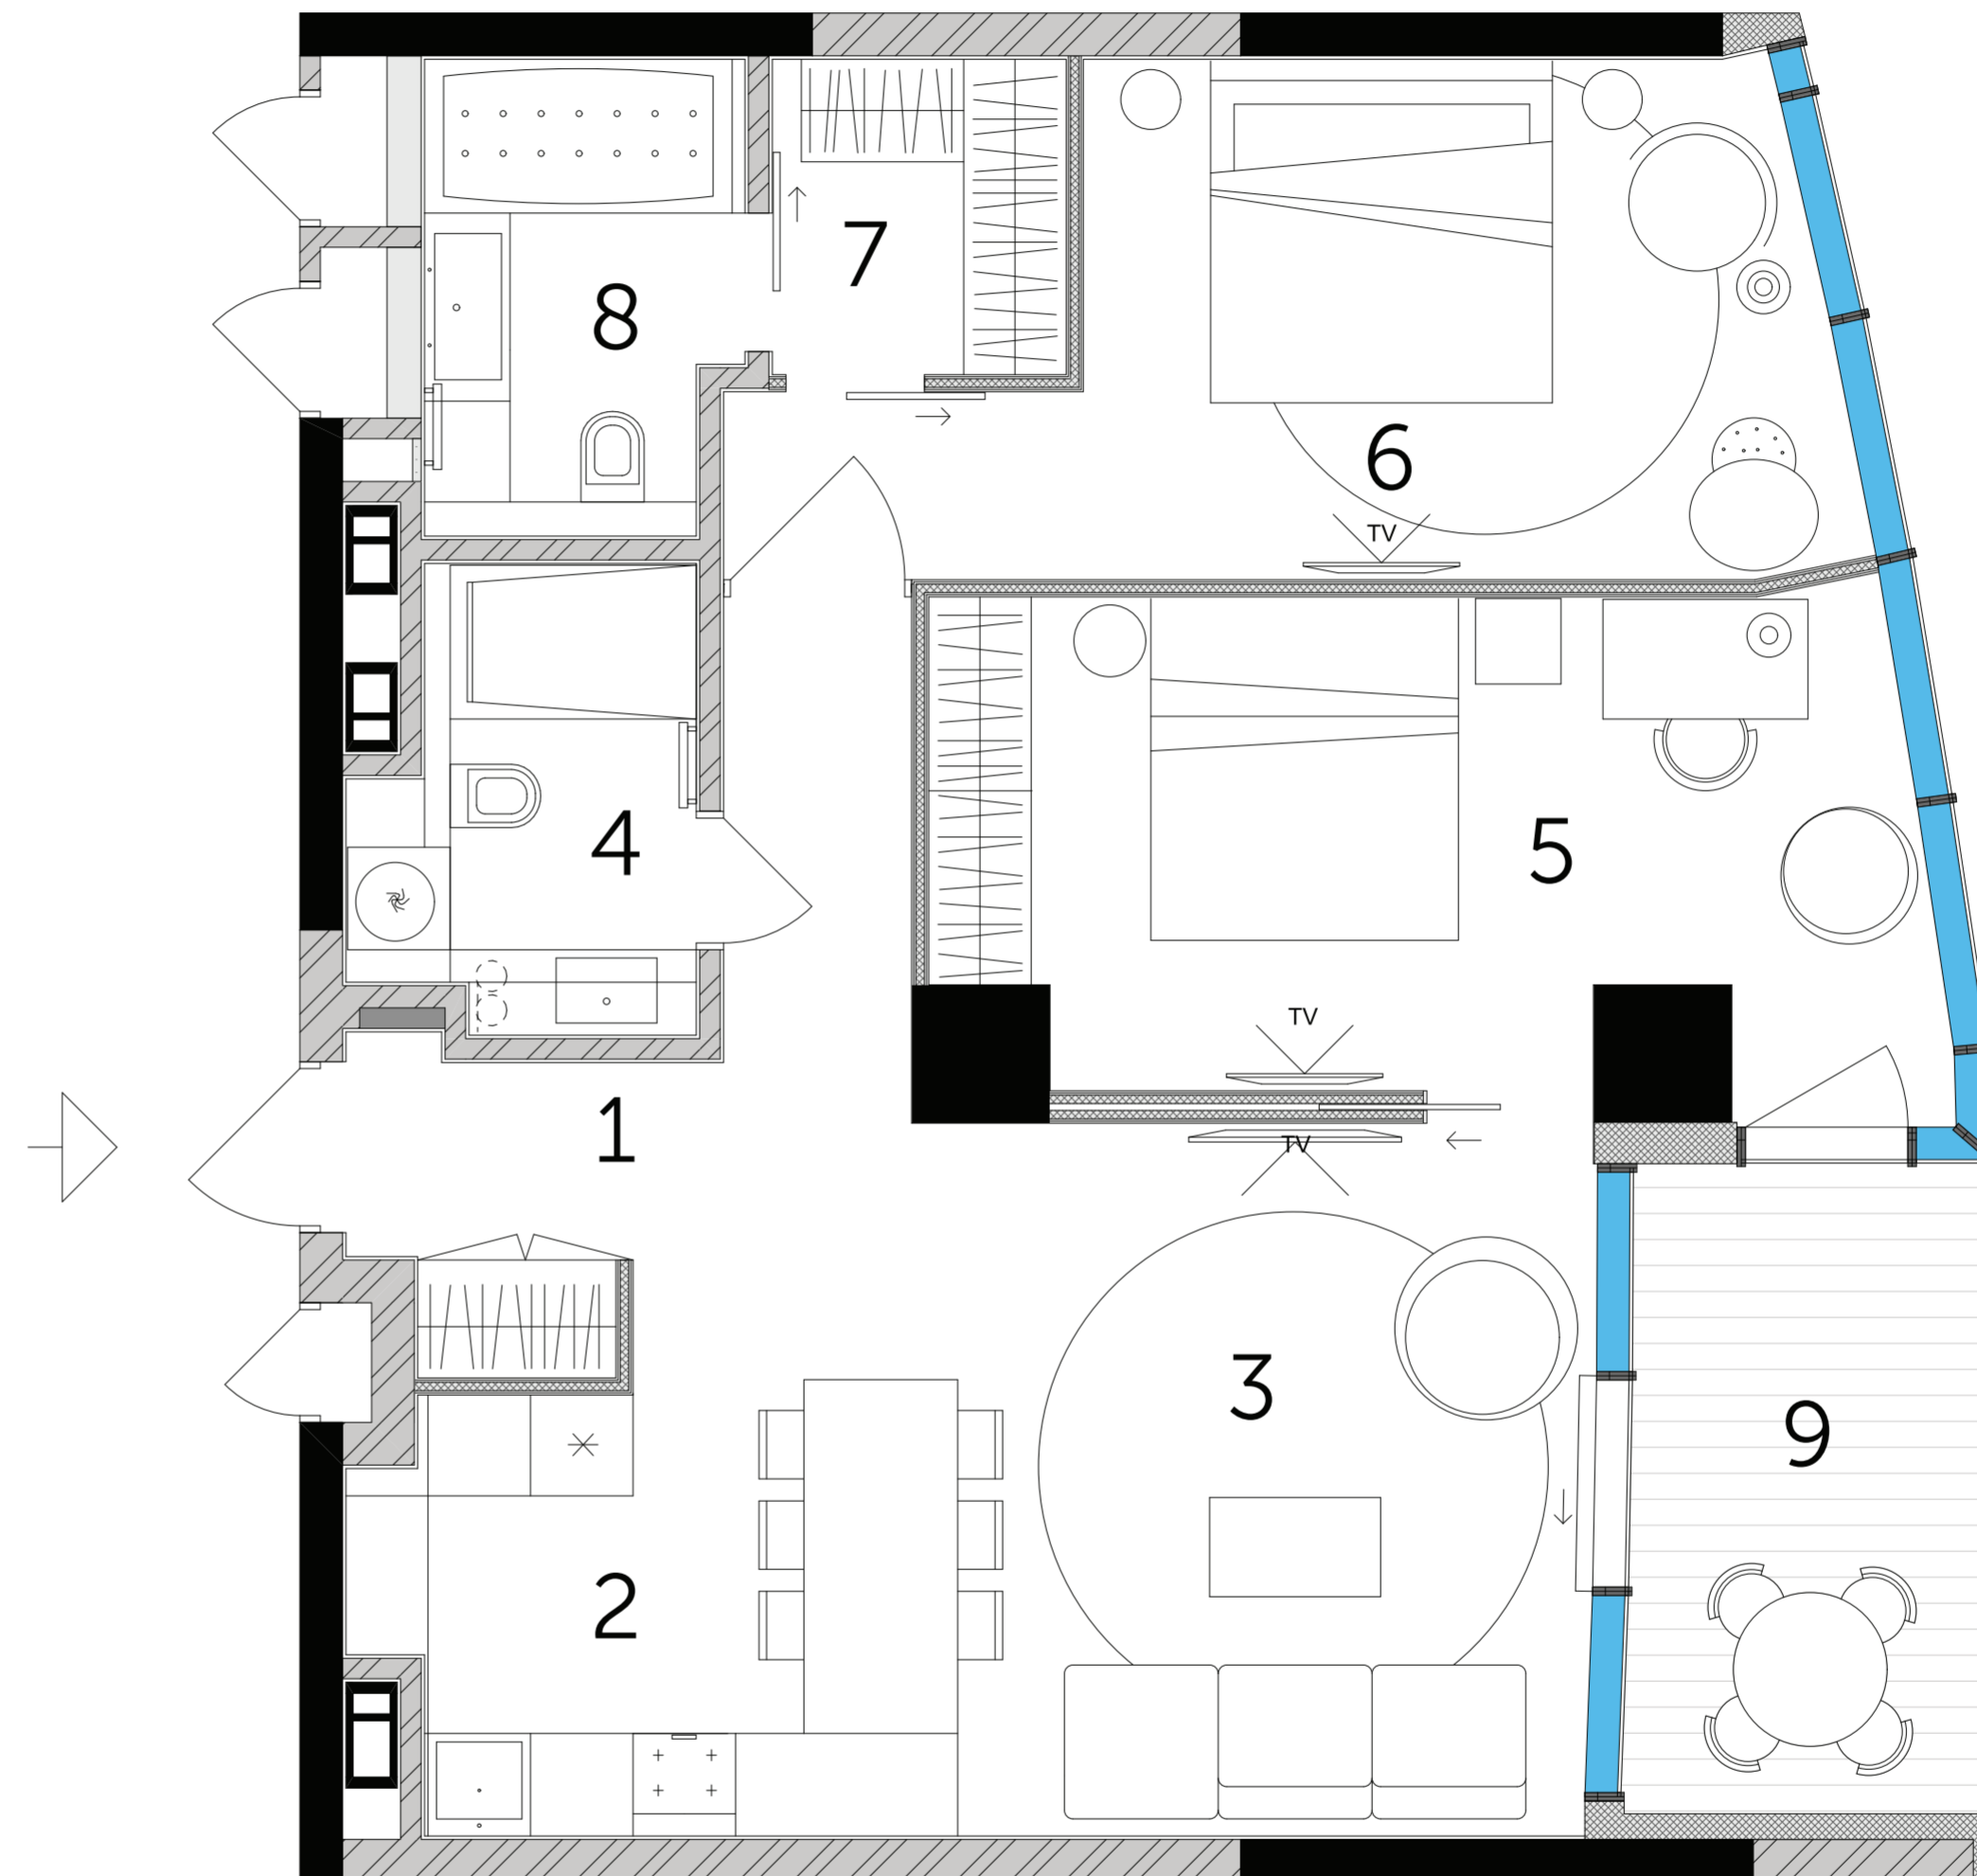

План по проекту

1. Коридор - холл	9,00 м <sup>2</sup>
2. Кухня	7,87 м <sup>2</sup>
3. Гостиная	16,63 м <sup>2</sup>
4. Санузел	4,86 м <sup>2</sup>
5. Спальня	16,35 м <sup>2</sup>
6. Спальня	15,54 м <sup>2</sup>
7. Гардероб	3,17 м <sup>2</sup>
8. Санузел	4,94 м <sup>2</sup>
9. Терраса (8.02м <sup>2</sup> *0.5)	4,01 м <sup>2</sup>

**82,37 м<sup>2</sup>**