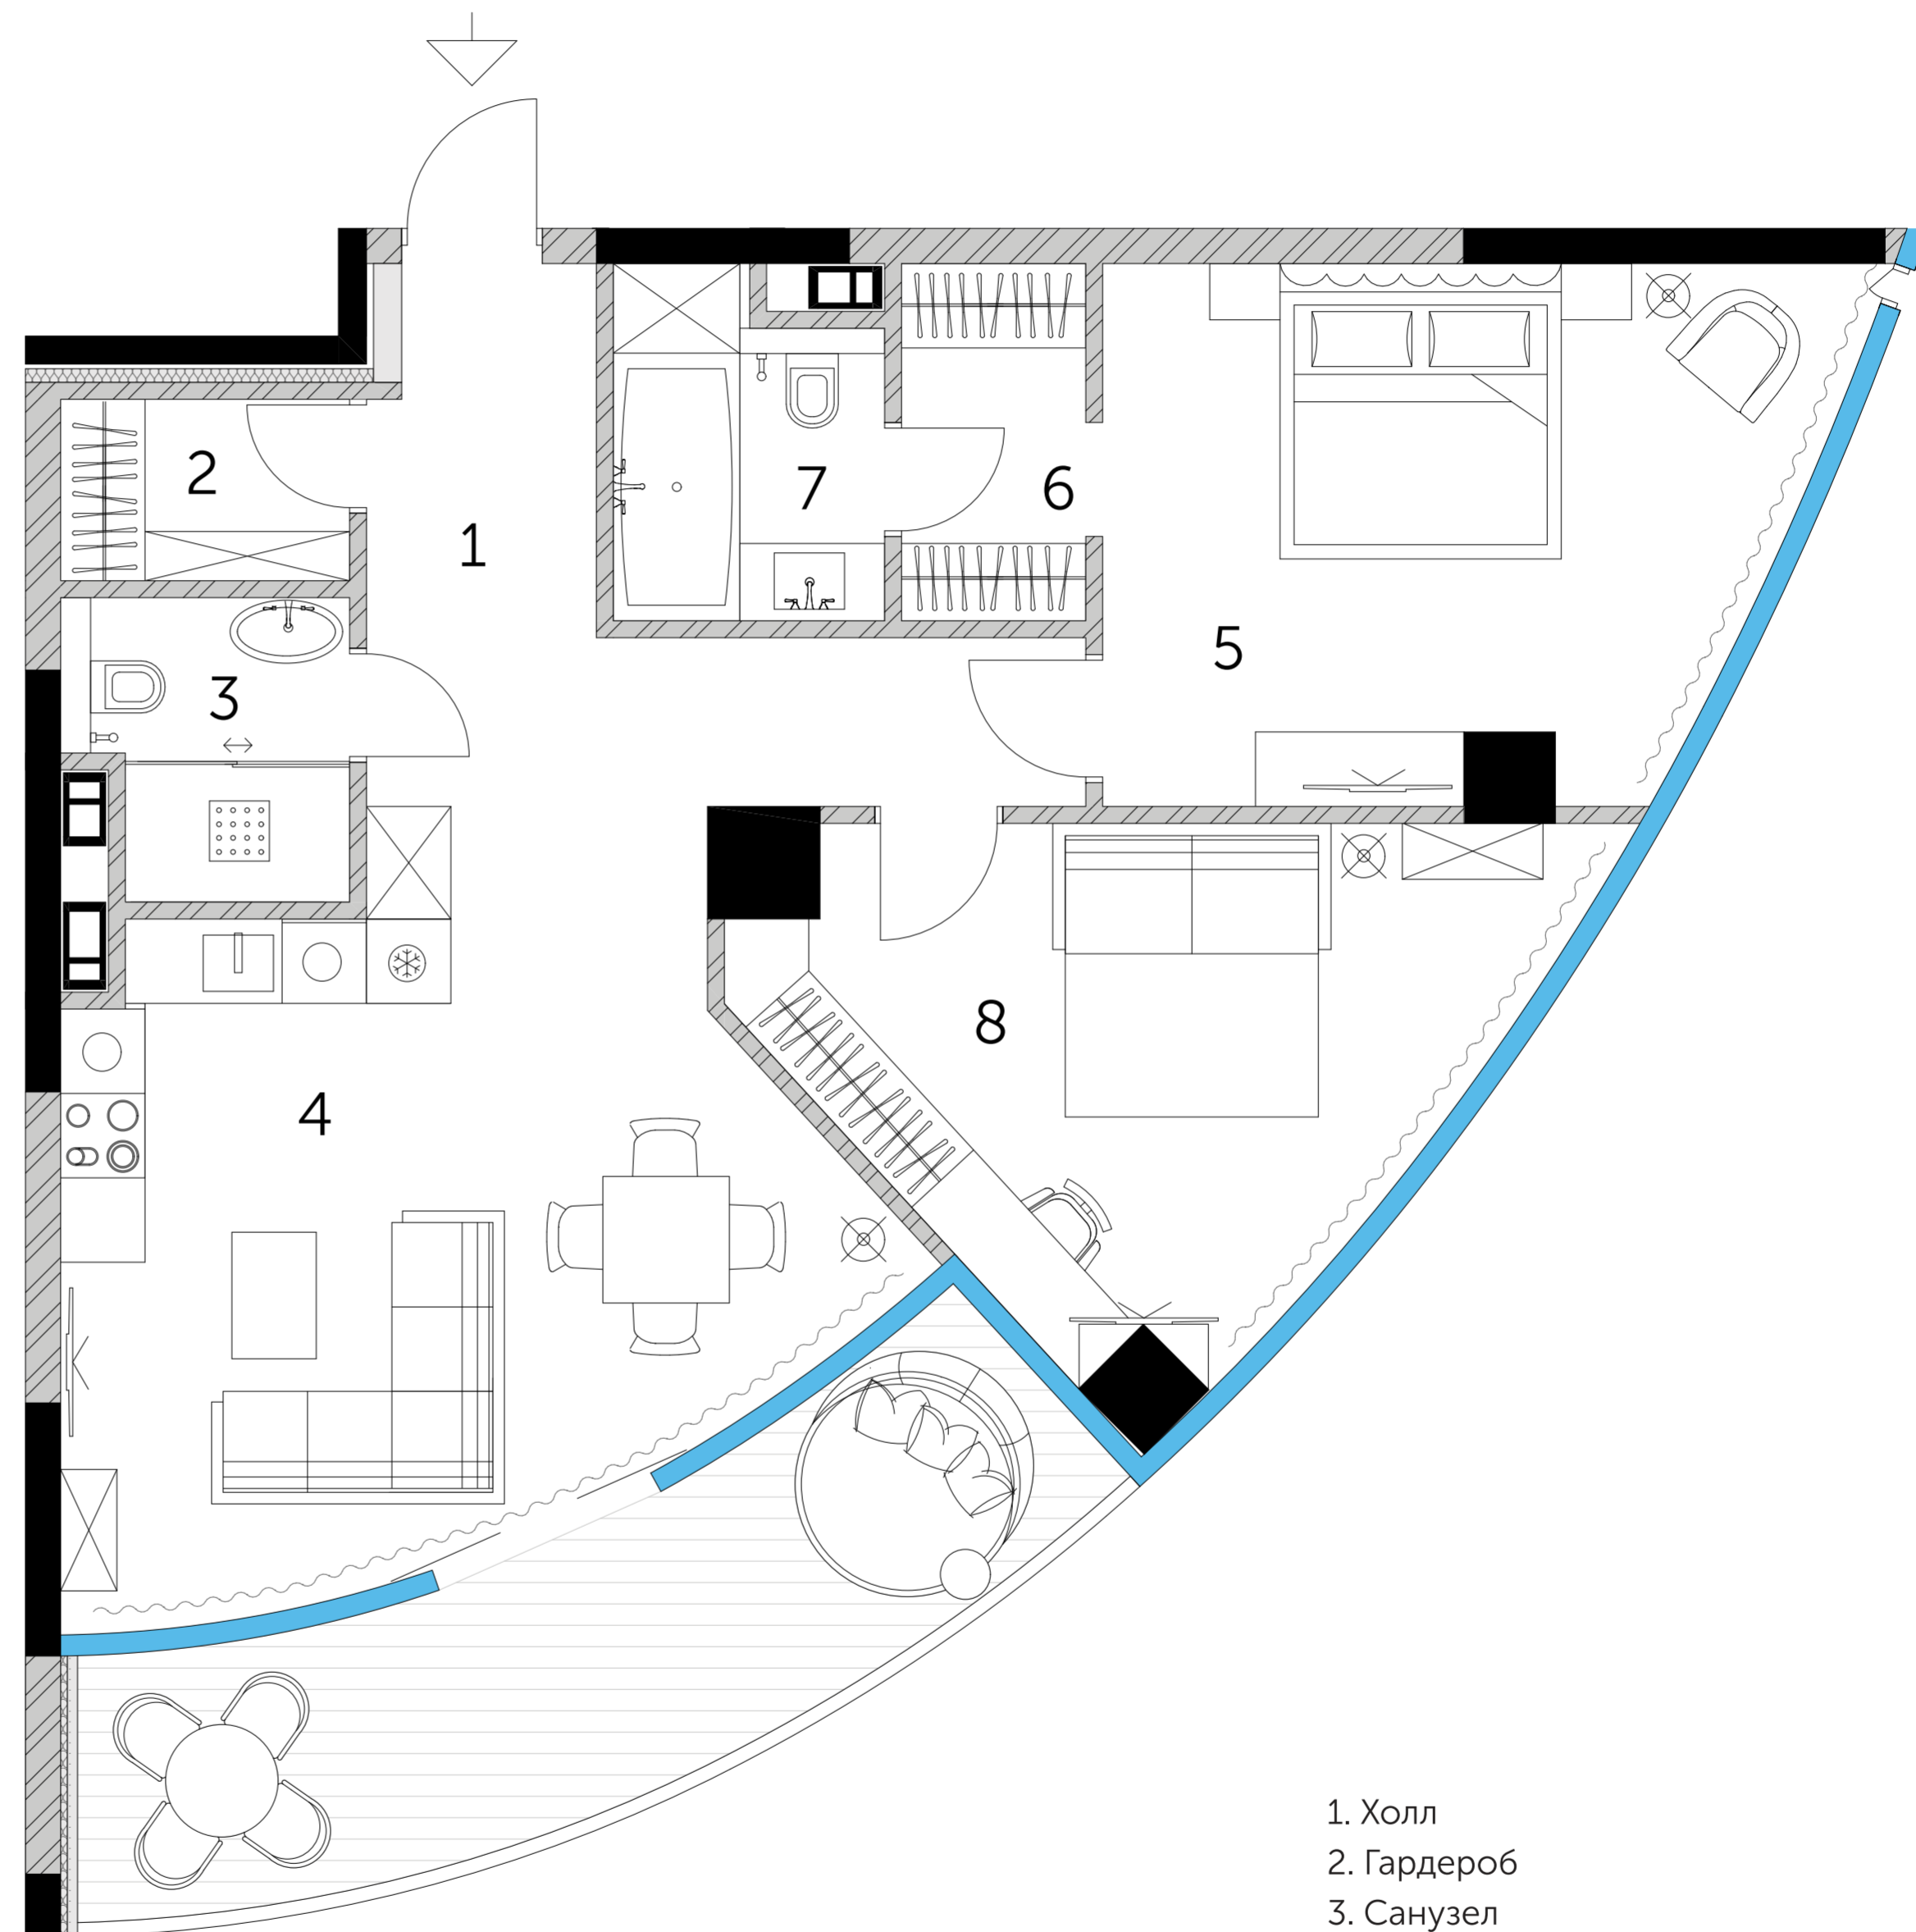

Время работы:

будни 9:00 — 19:00

суббота 11:00 — 16:00

тел: +38 044 499 22 82

taryantowers.com

План по проекту

1. Холл	10,15 м ²
2. Гардероб	2,58 м ²
3. Санузел	3,88 м ²
4. Кухня-гостиная	25,47 м ²
5. Спальня	18,26 м ²
6. Гардероб	3,35 м ²
7. Ванная	4,38 м ²
8. Спальня	16,48 м ²
9. Терраса (13,91м ² x 0,5)	6,95 м ²

91,50 м²