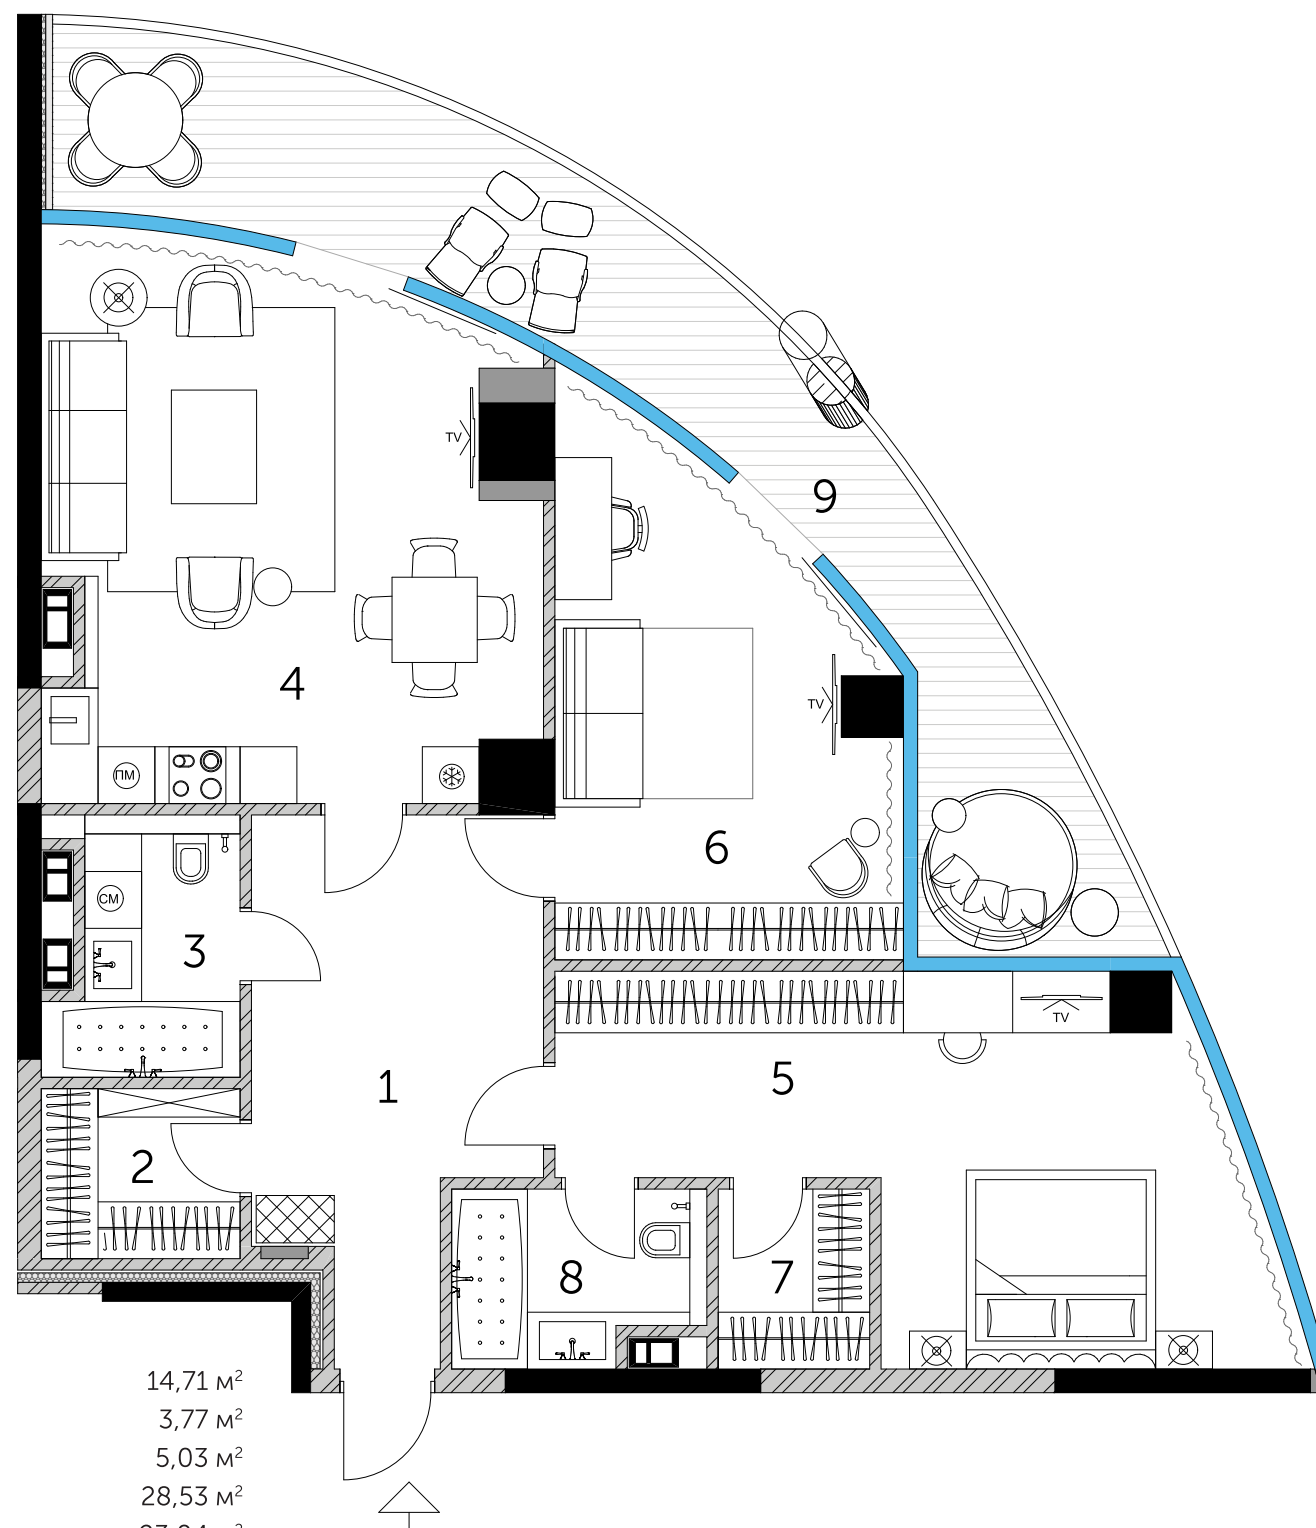

Время работы:

будни 9:00 — 19:00

суббота 11:00 — 16:00

тел: +38 044 499 22 82

taryantowers.com

План по проекту

1. Холл	14,71 м ²
2. Гардероб	3,77 м ²
3. Ванная	5,03 м ²
4. Кухня-гостиная	28,53 м ²
5. Спальня	23,04 м ²
6. Спальня	18,01 м ²
7. Гардероб	3,04 м ²
8. Ванная	4,68 м ²
9. Терраса (23,85 м ² x 0,5)	11,93 м ²

112,74 м²

Свободная планировка