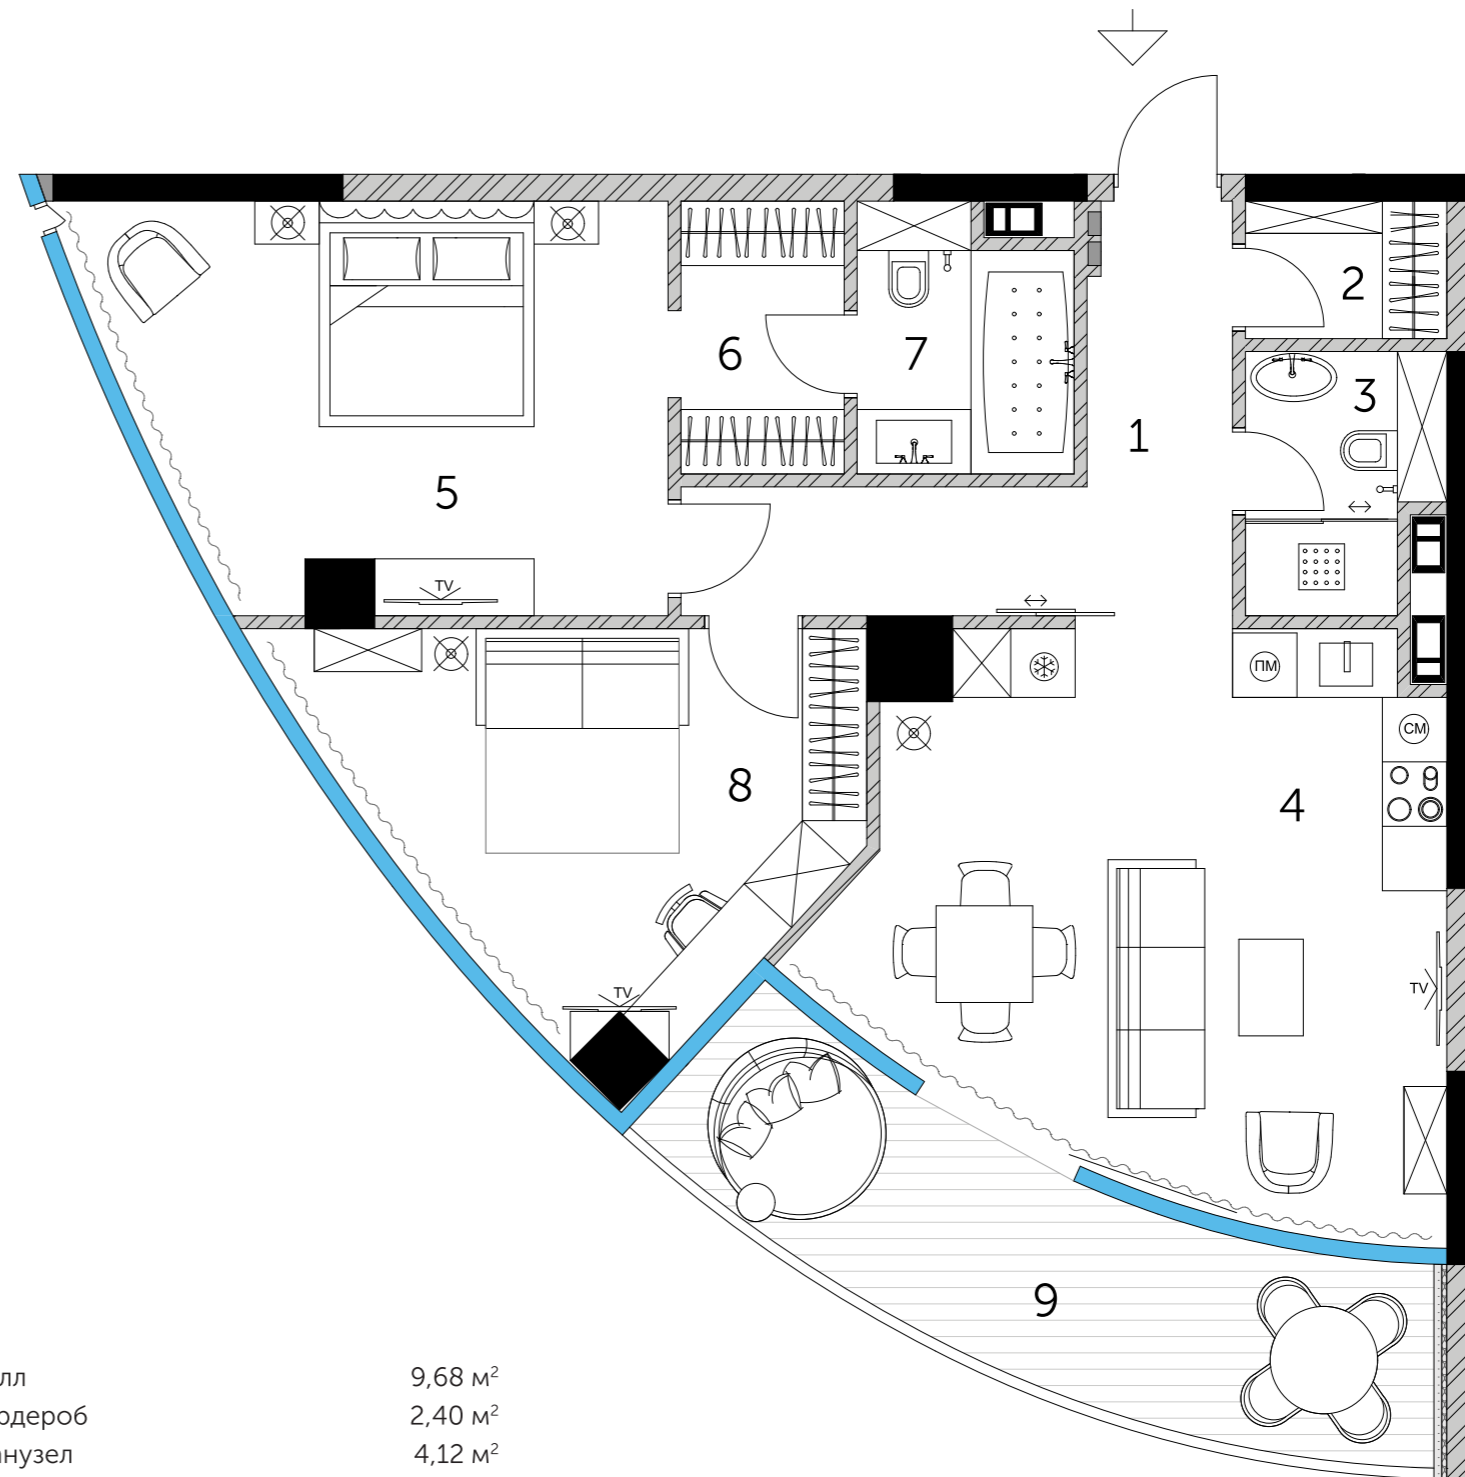

TARYAN TOWERS

2D

Башня I

Этажи 4-25

Адрес:

ул. Иоанна Павла II (Патриса Лумумбы), 12, Киев

Отдел продаж TARYAN Group:

ул. Старонаводницкая, 13Б, Киев

Время работы:

будни 9:00 — 19:00
суббота 11:00 — 16:00

тел: +38 044 499 22 82
taryantowers.com

План по проекту

1. Холл	9,68 м ²
2. Гардероб	2,40 м ²
3. Санузел	4,12 м ²
4. Кухня-гостиная	26,97 м ²
5. Спальня	18,91 м ²
6. Гардероб	3,86 м ²
7. Ванная	4,69 м ²
8. Спальня	16,62 м ²
9. Терраса (14,13 м ² x 0,5)	7,07 м ²

94,32 м²

Свободная планировка