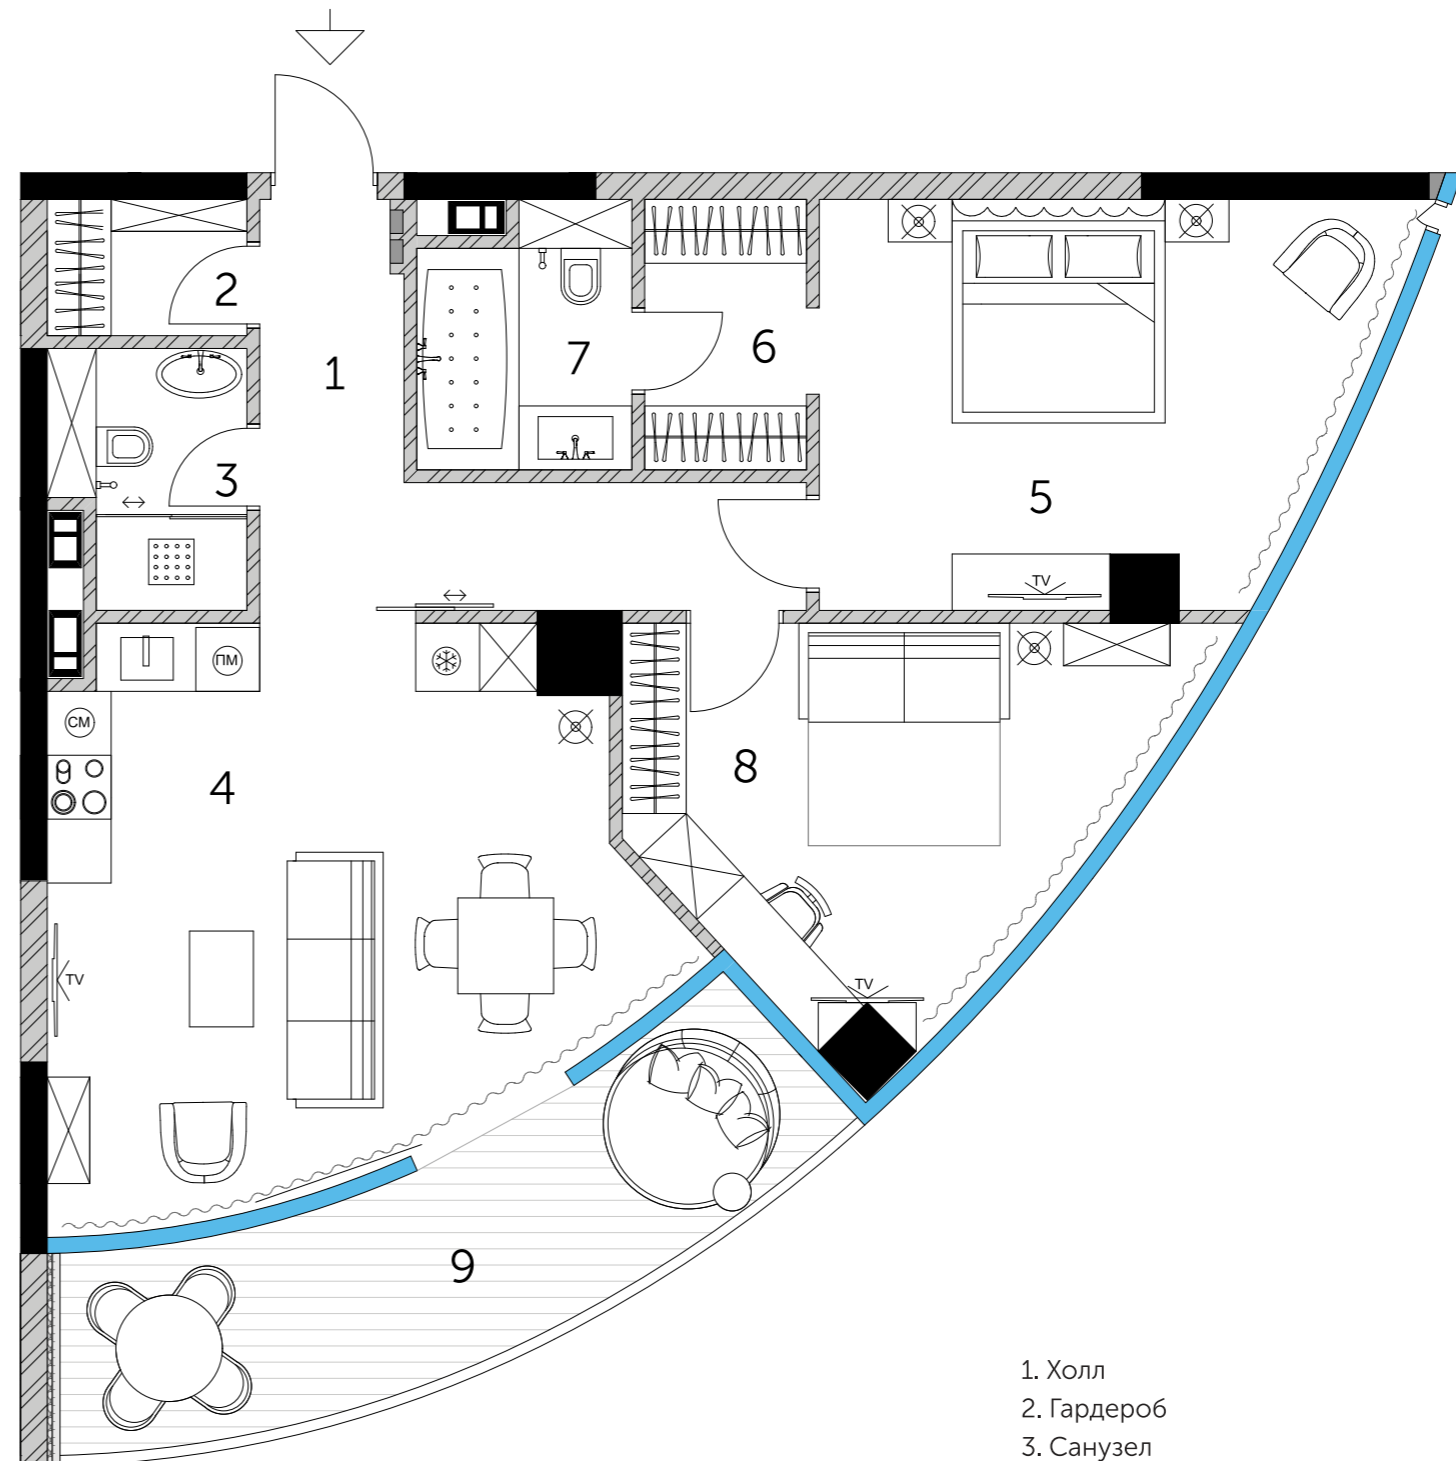

TARYAN TOWERS

2С

Башня I

Этажи 4-25

Адрес:

ул. Иоанна Павла II (Патриса Лумумбы), 12, Киев

Отдел продаж TARYAN Group:

ул. Старонаводницкая, 13Б, Киев

Время работы:

будни 9:00 — 19:00
суббота 11:00 — 16:00

тел: +38 044 499 22 82
taryantowers.com

План по проекту

1. Холл	9,68 м ²
2. Гардероб	2,40 м ²
3. Санузел	4,12 м ²
4. Кухня-гостиная	26,97 м ²
5. Спальня	18,91 м ²
6. Гардероб	3,86 м ²
7. Ванная	4,69 м ²
8. Спальня	16,62 м ²
9. Терраса (14,13 м ² x 0,5)	7,07 м ²

94,32 м²

Свободная планировка