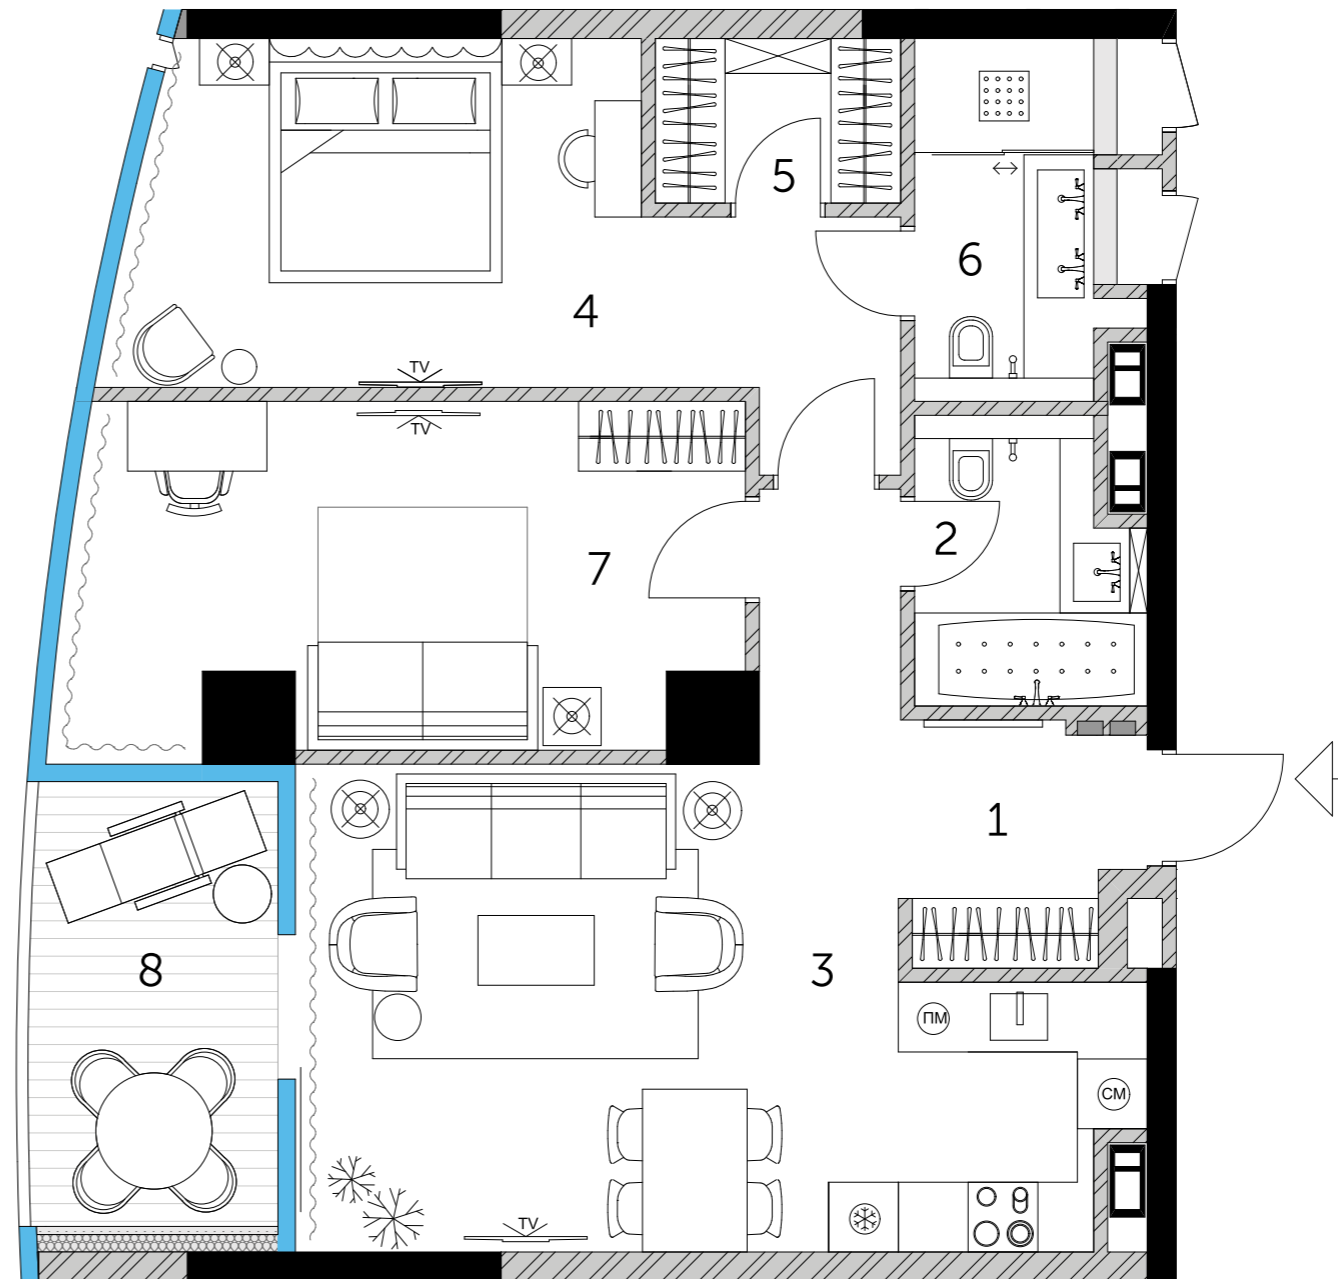

План по проекту

1. Холл	7,51 м ²
2. Ванная	4,55 м ²
3. Кухня-гостиная	25,25 м ²
4. Спальня	17,35 м ²
5. Гардероб	2,99 м ²
6. Ванная	4,92 м ²
7. Спальня	17,07 м ²
8. Терраса (8,09 м ² x 0,5)	4,05 м ²

83,69 м²

Свободная планировка