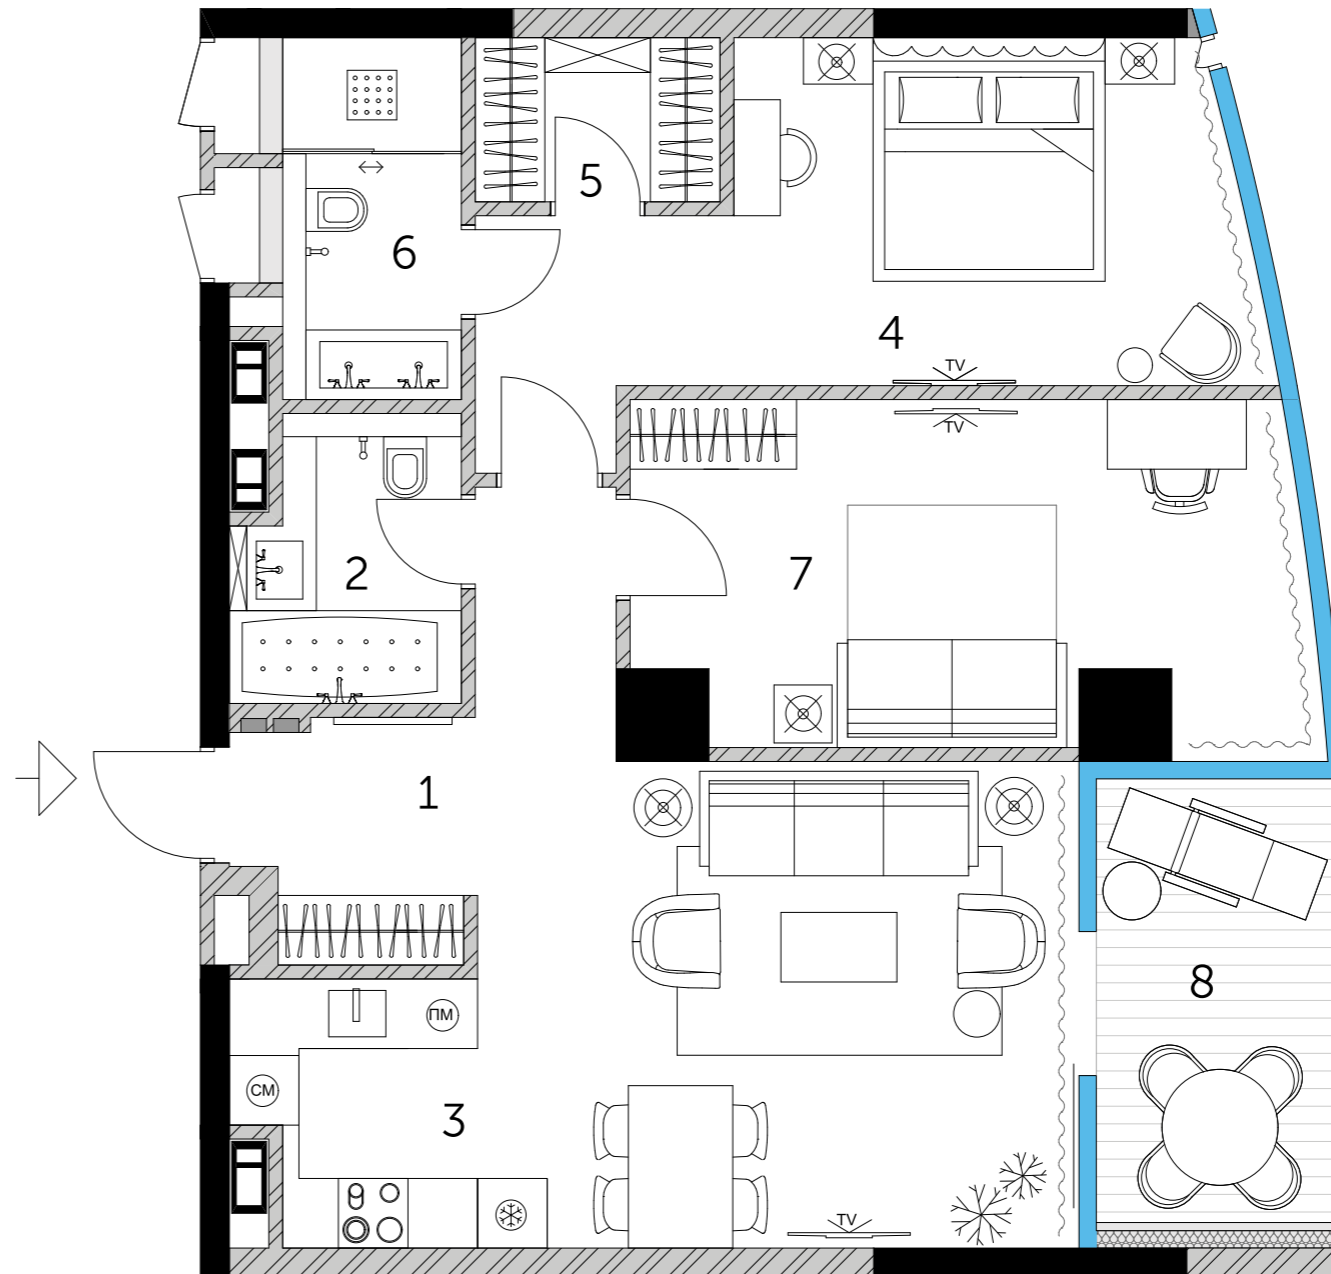

тел: +38 044 499 22 82  
taryantowers.com

План по проекту

1. Холл	7,51 м <sup>2</sup>
2. Ванная	4,55 м <sup>2</sup>
3. Кухня-гостиная	25,25 м <sup>2</sup>
4. Спальня	17,35 м <sup>2</sup>
5. Гардероб	2,99 м <sup>2</sup>
6. Ванная	4,92 м <sup>2</sup>
7. Спальня	17,07 м <sup>2</sup>
8. Терраса (8,09 м <sup>2</sup> x 0,5)	4,05 м <sup>2</sup>

# Свободная планировка