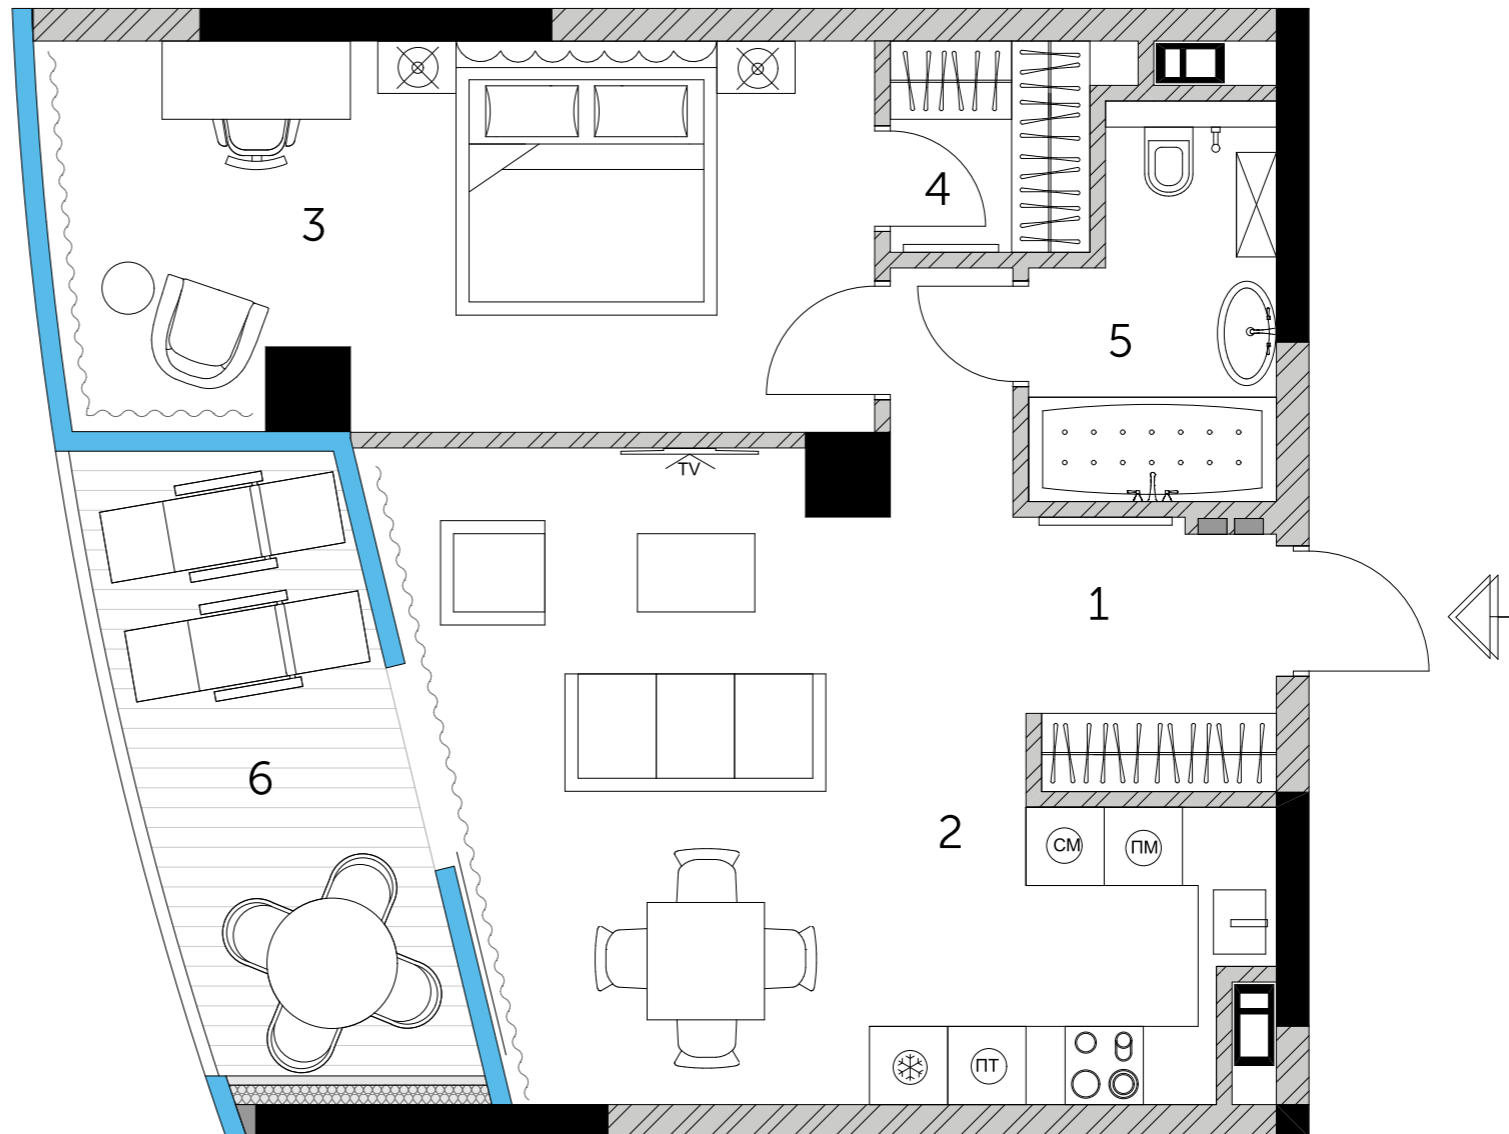

TARYAN TOWERS

План по проекту

1B

Башня I

Этажи 4-25

Адрес:

ул. Иоанна Павла II (Патриса Лумумбы), 12, Киев

Отдел продаж TARYAN Group:

ул. Старонаводницкая, 13Б, Киев

Время работы:

будни 9:00 — 19:00

суббота 11:00 — 16:00

тел: +38 044 499 22 82

taryantowers.com

1. Холл	6,46 м ²
2. Кухня-гостиная	25,12 м ²
3. Спальня	18,55 м ²
4. Гардероб	2,82 м ²
5. Ванная	5,07 м ²
6. Терраса (9,78 м ² x 0,5)	4,89 м ²

62,91 м²

Свободная планировка