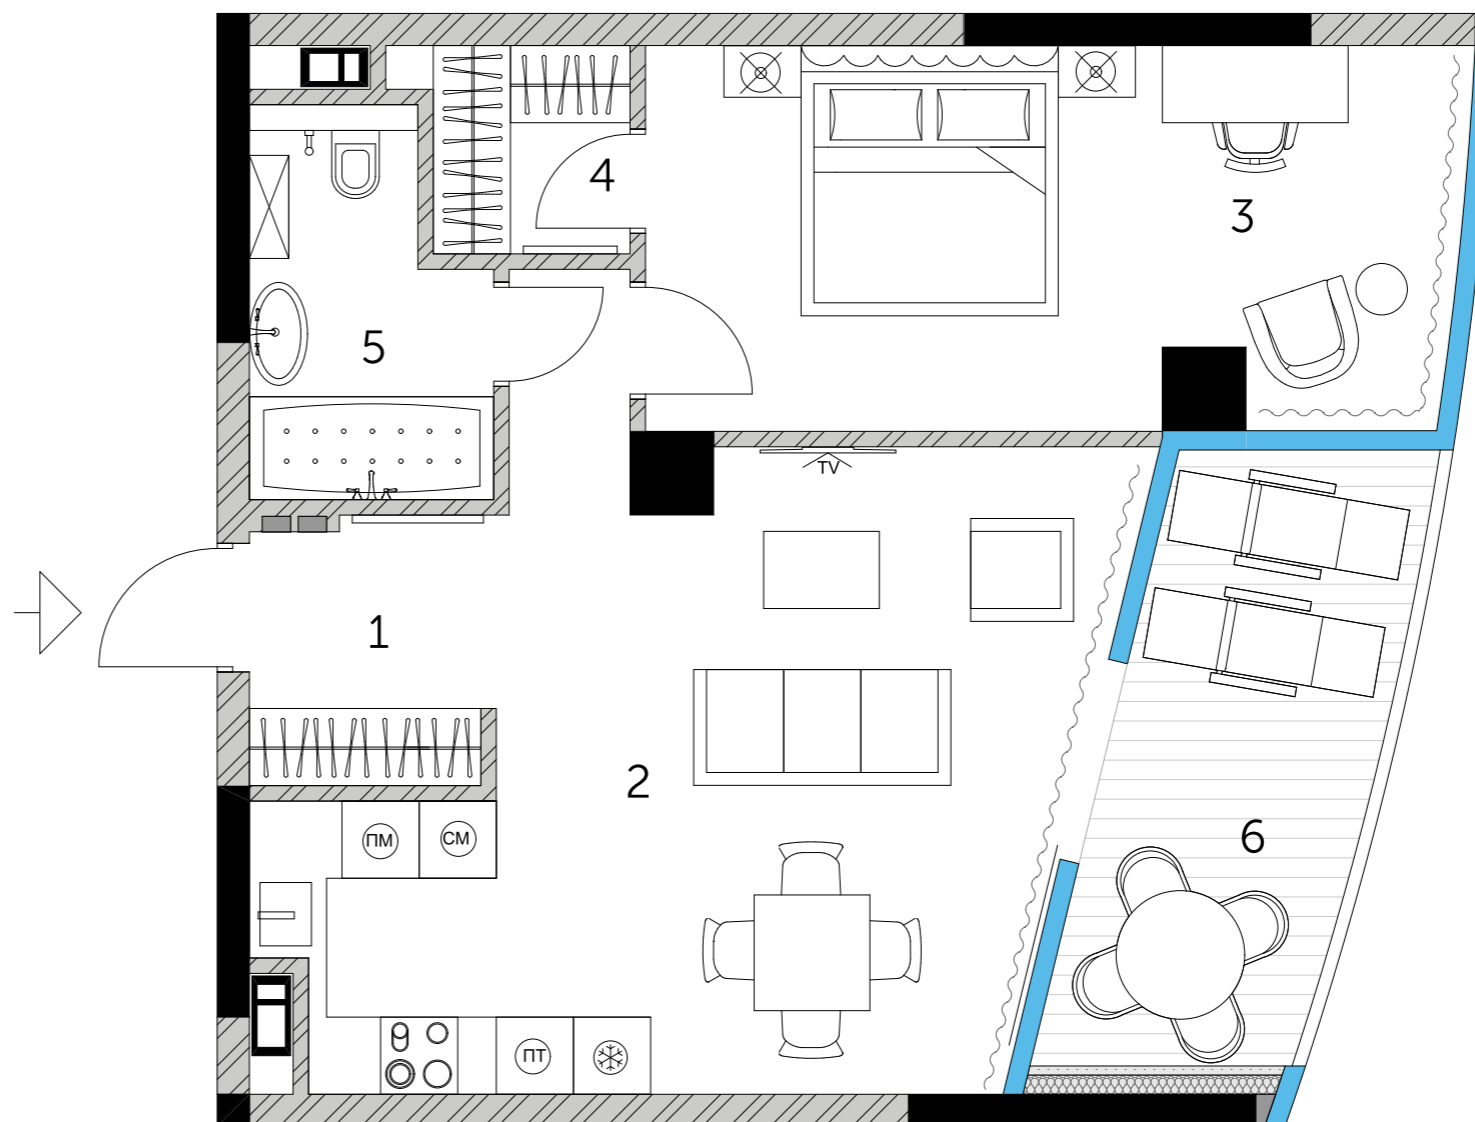

TARYAN TOWERS

План по проекту

1A

Башня I

Этажи 4-25

Адрес:
ул. Иоанна Павла II (Патриса Лумумбы), 12, Киев

Отдел продаж TARYAN Group:
ул. Старонаводницкая, 135, Киев

Время работы:
будни 9:00 — 19:00
суббота 11:00 — 16:00

тел: +38 044 499 22 82
taryantowers.com

1. Холл	6,46 м ²
2. Кухня-гостиная	25,12 м ²
3. Спальня	18,55 м ²
4. Гардероб	2,82 м ²
5. Ванная	5,07 м ²
6. Терраса (9,78 м ² x 0,5)	4,89 м ²

62,91 м²

Свободная планировка