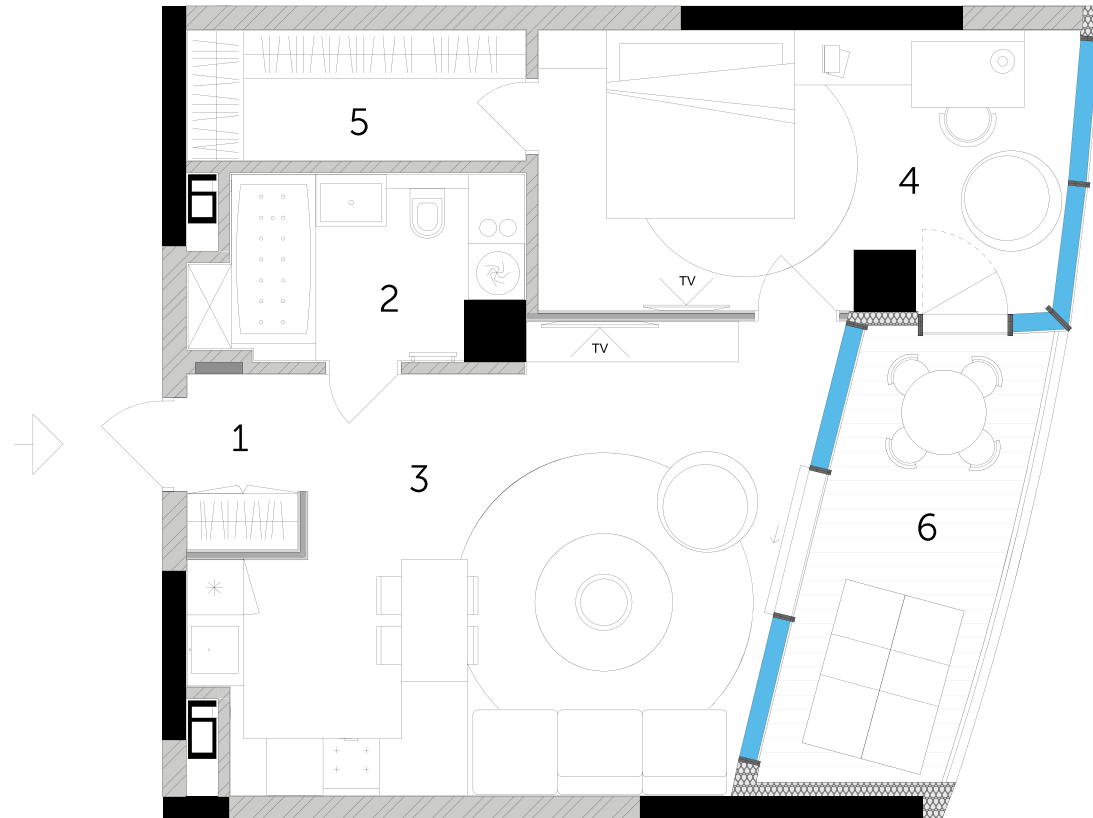

TARYAN TOWERS

План по проекту

1A

Башня III

Адрес:
ул. Иоанна Павла II (Патриса Лумумбы), 12, Киев

Отдел продаж TARYAN Group:
ул. Старонаводницька, 13Б, Киев

Время работы:
будни 9:00 — 19:00
суббота 11:00 — 16:00

тел: +38 044 499 22 82
taryantowers.com

1. Прихожая	2,32 м²
2. Санузел	6,12 м²
3. Студия	27,5 м²
4. Спальня	16,44 м²
5. Гардероб	4,98 м²
6. Терраса (9,83x0,5)	4,91 м²

62,27 м²