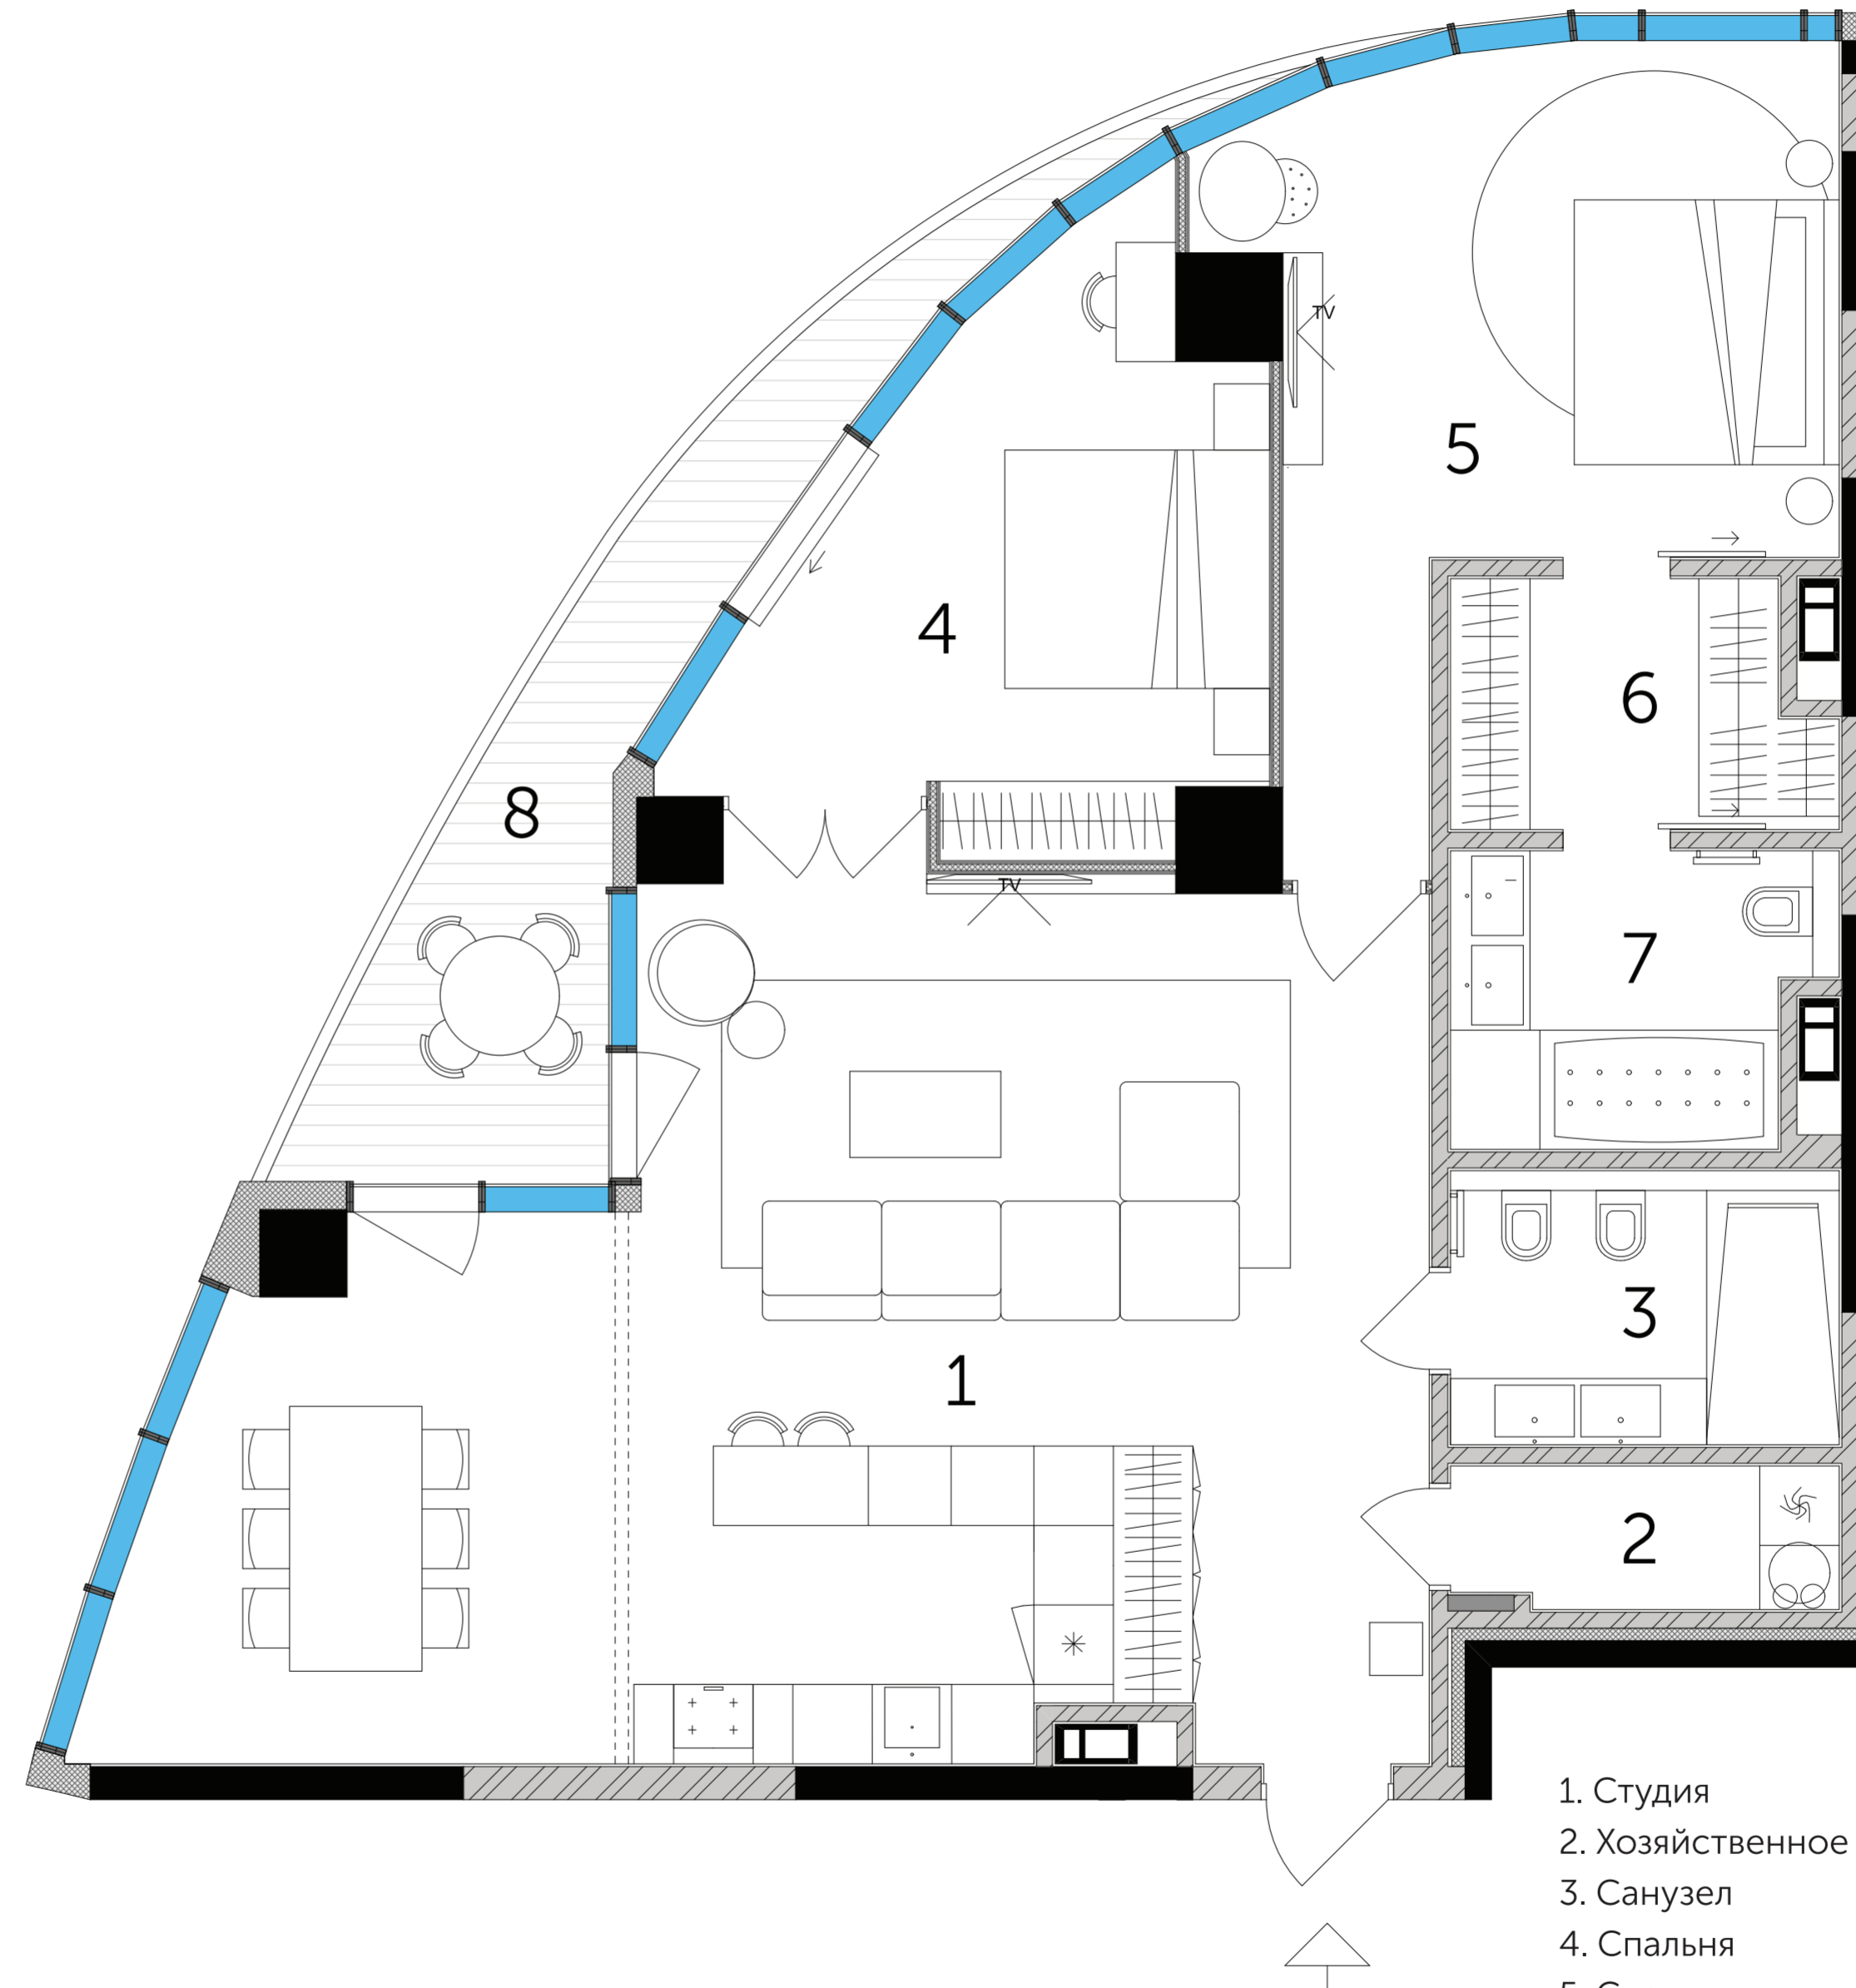

План по проекту

1. Студия	54,7 м <sup>2</sup>
2. Хозяйственное помещение	3,11 м <sup>2</sup>
3. Санузел	6,08 м <sup>2</sup>
4. Спальня	14,45 м <sup>2</sup>
5. Спальня	19,55 м <sup>2</sup>
6. Гардероб	5,07 м <sup>2</sup>
7. Санузел	6,02 м <sup>2</sup>
8. Терраса (10.60м <sup>2</sup> *0.5)	5,30 м <sup>2</sup>

**114,28 м<sup>2</sup>**