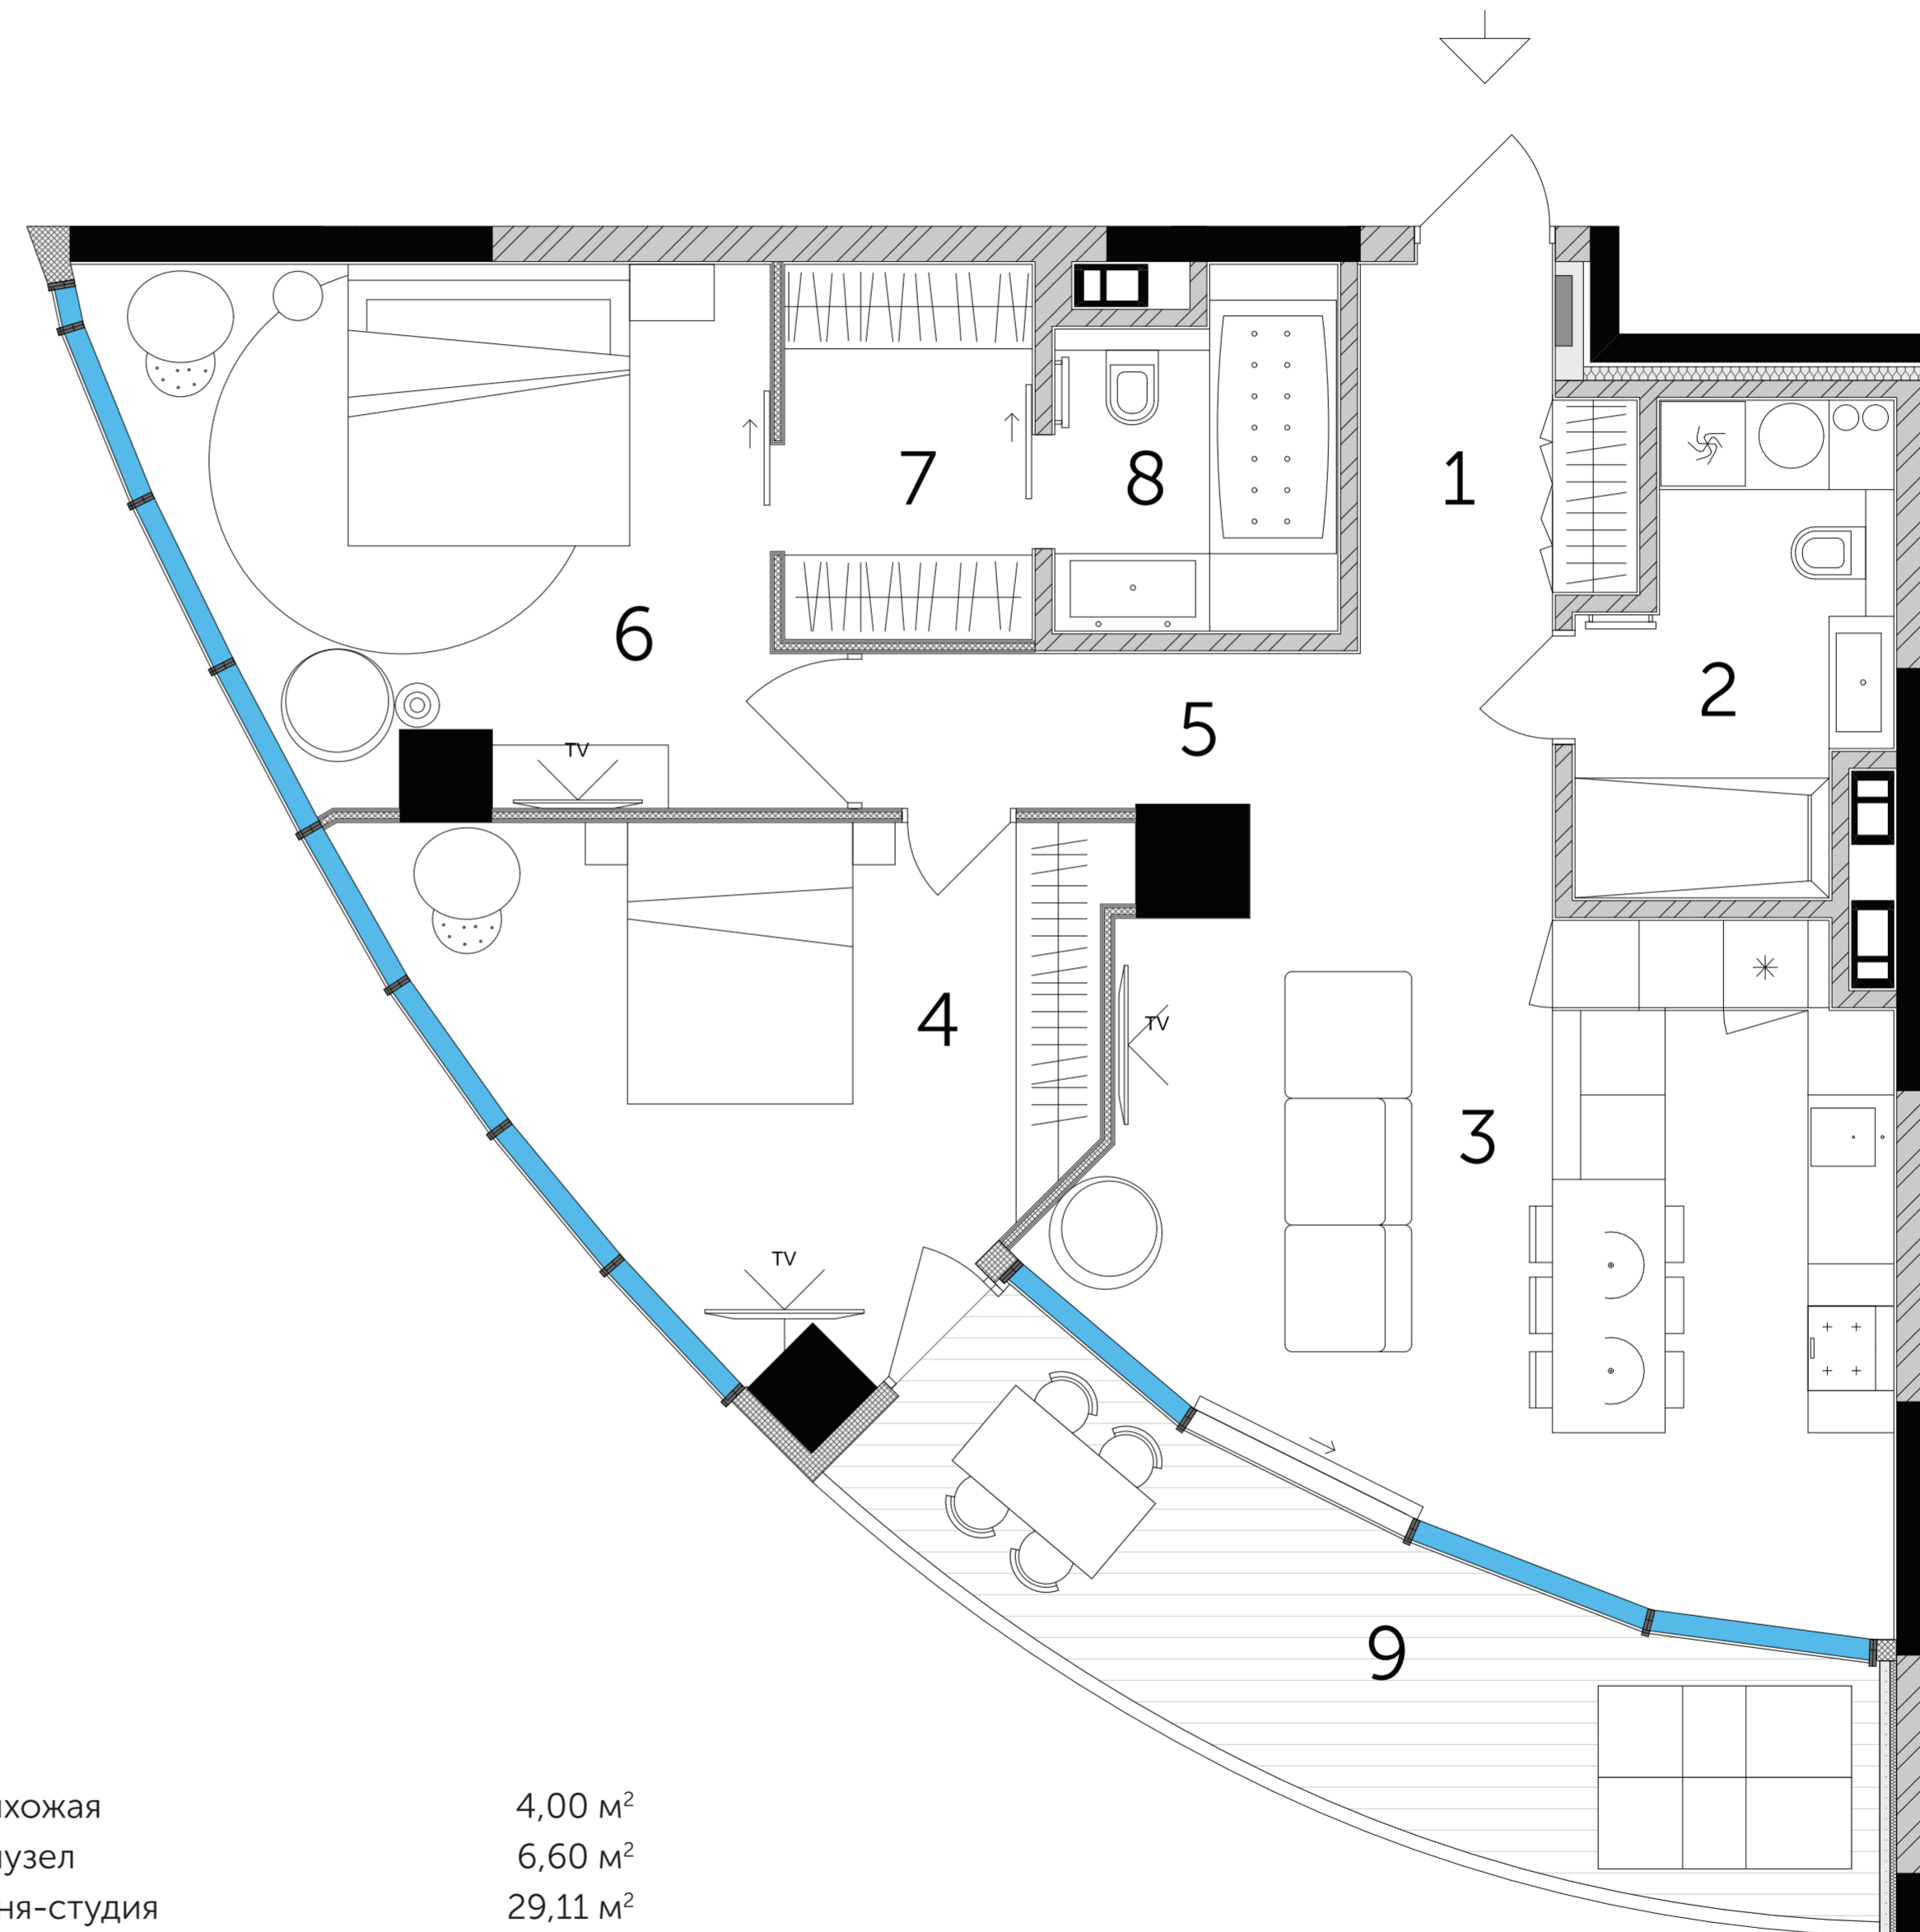

TARYAN TOWERS

2D

Башня II

Адрес:

ул. Иоанна Павла II (Патриса Лумумбы), 12, Киев

Отдел продаж TARYAN Group:

ул. Старонаводницкая, 13Б, Киев

Время работы:

будни 9:00 — 19:00
суббота 11:00 — 16:00

тел: +38 044 499 22 82
taryantowers.com

План по проекту

1. Прихожая	4,00 м ²
2. Санузел	6,60 м ²
3. Кухня-студия	29,11 м ²
4. Спальня	15,34 м ²
5. Коридор	3,01 м ²
6. Спальня	16,49 м ²
7. Гардероб	4,69 м ²
8. Санузел	4,73 м ²
9. Терраса (14.22м ² *0.5)	7,11 м ²

91,08 м²