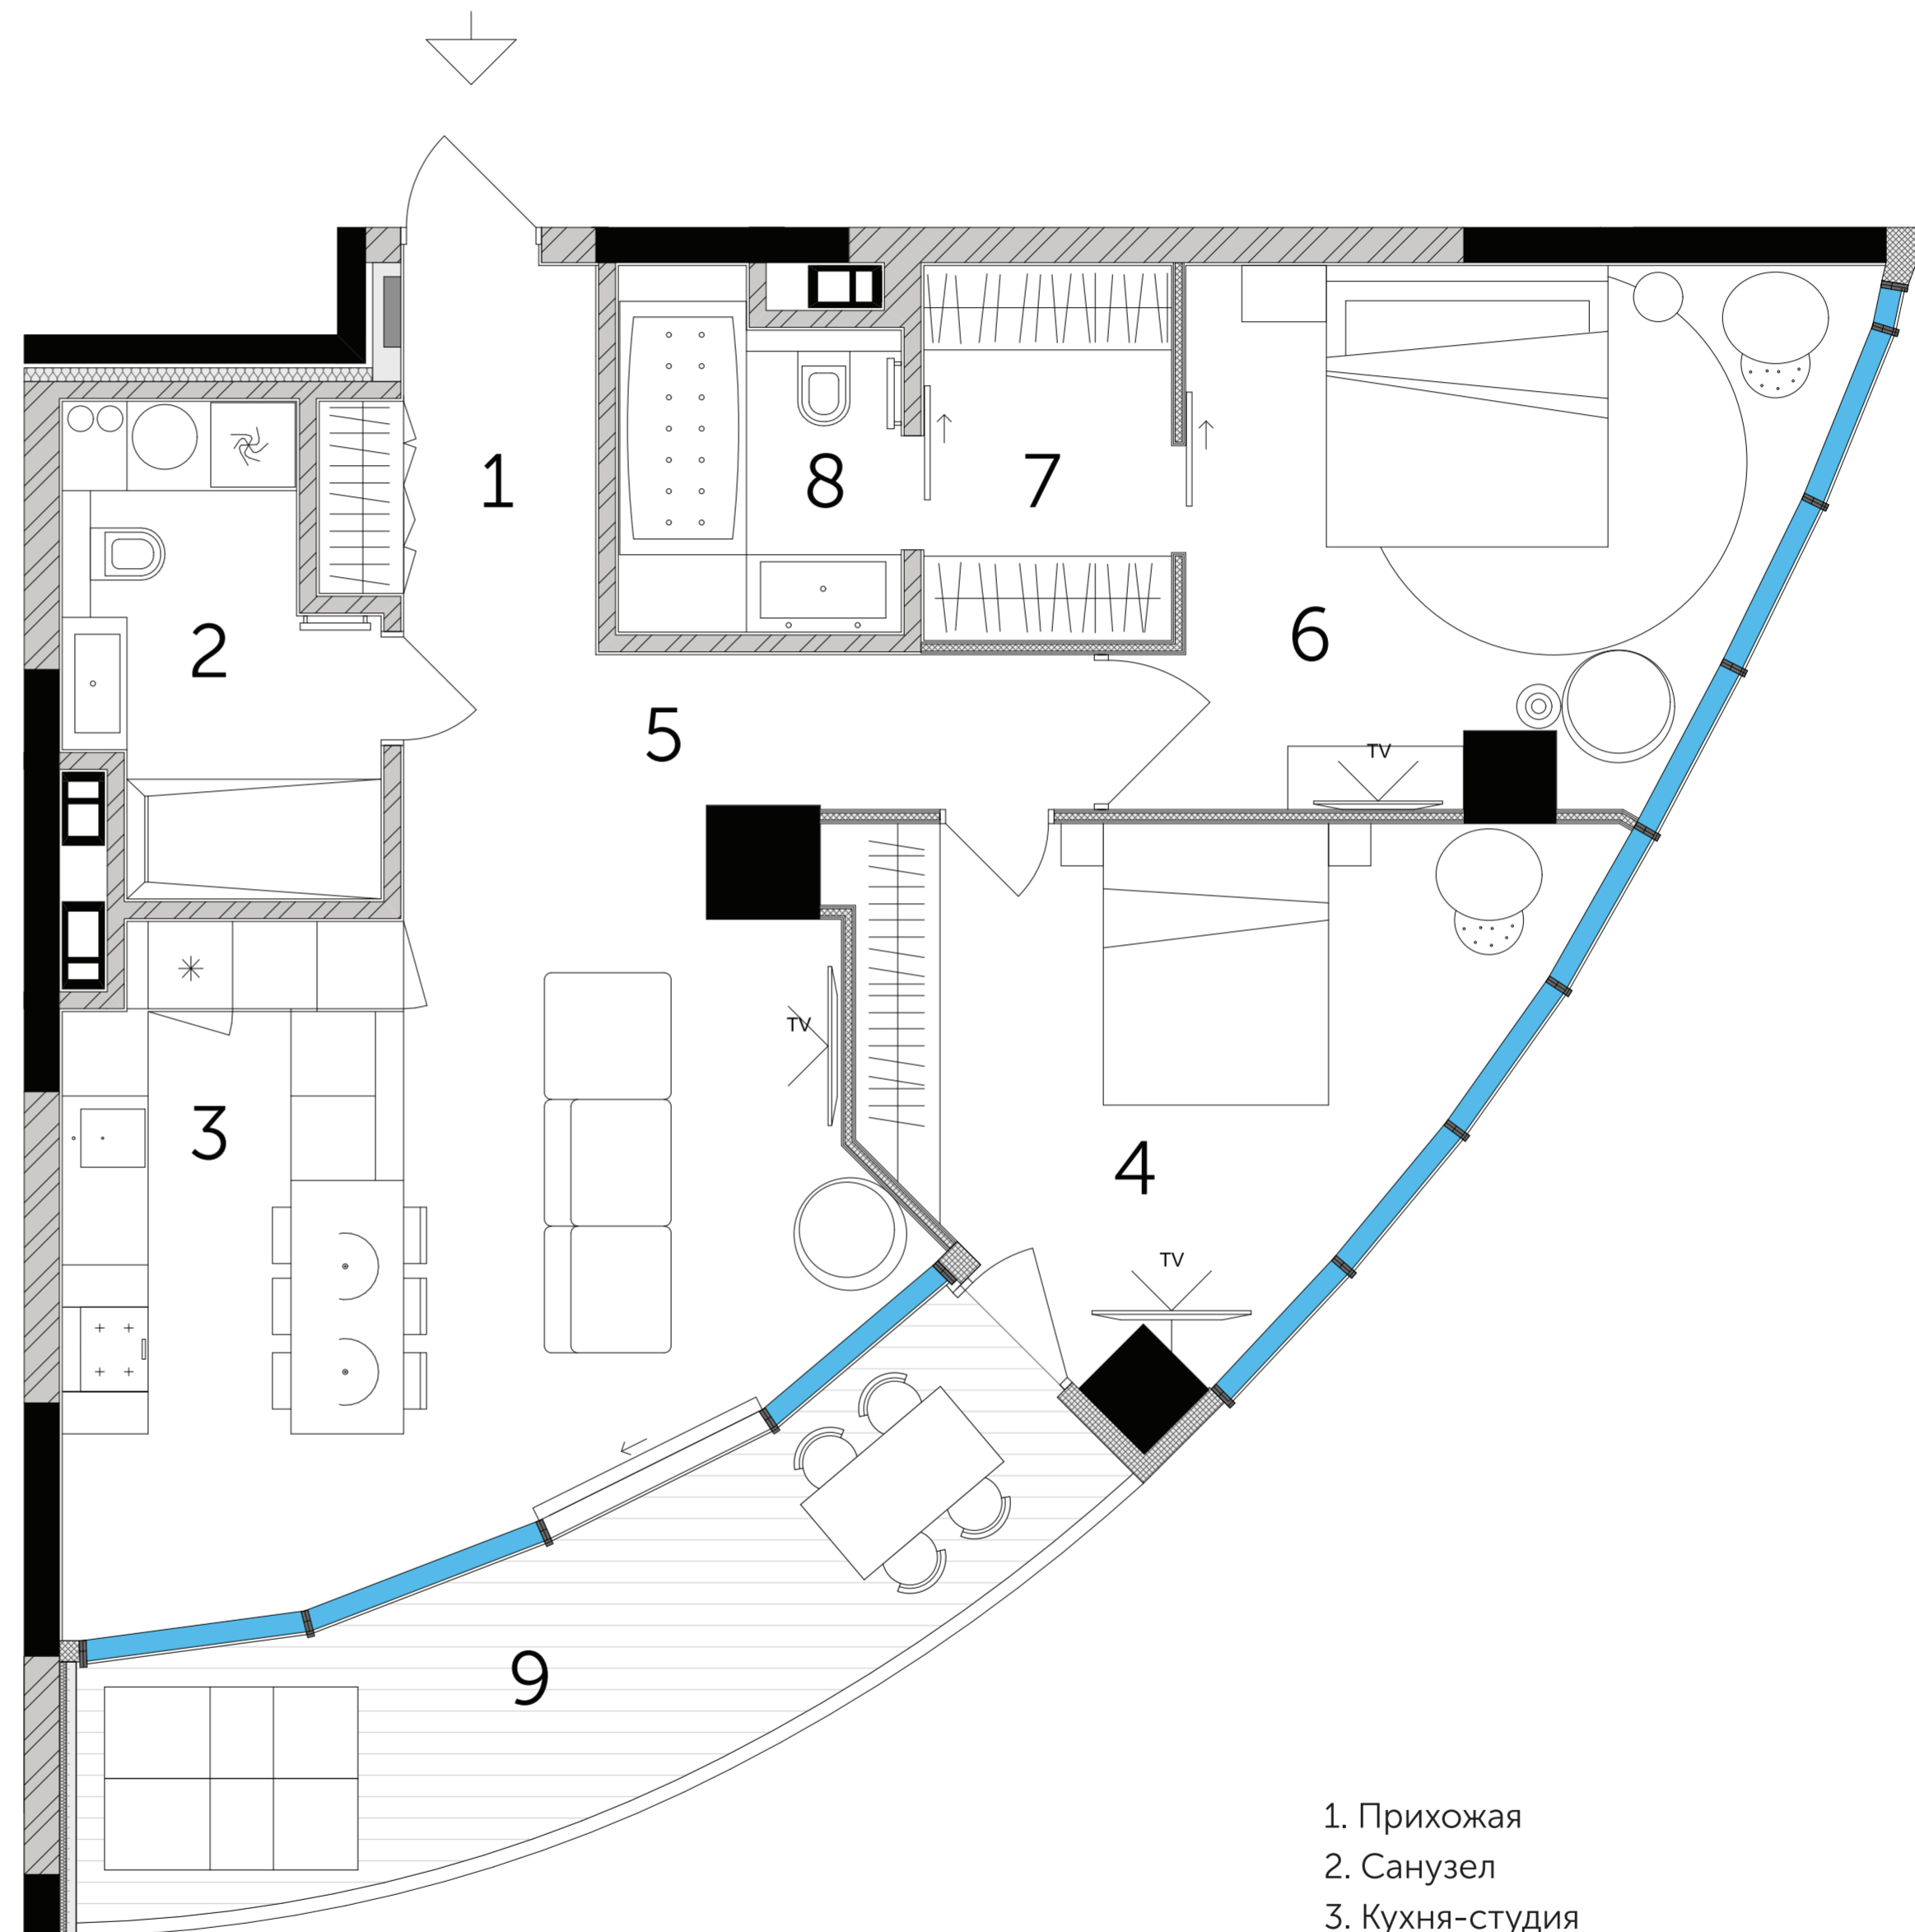

План по проекту

1. Прихожая	4,00 м <sup>2</sup>
2. Санузел	6,60 м <sup>2</sup>
3. Кухня-студия	29,11 м <sup>2</sup>
4. Спальня	15,34 м <sup>2</sup>
5. Коридор	3,01 м <sup>2</sup>
6. Спальня	16,49 м <sup>2</sup>
7. Гардероб	4,69 м <sup>2</sup>
8. Санузел	4,73 м <sup>2</sup>
9. Терраса (14.22м <sup>2</sup> *0.5)	7,11 м <sup>2</sup>

**91,08 м<sup>2</sup>**